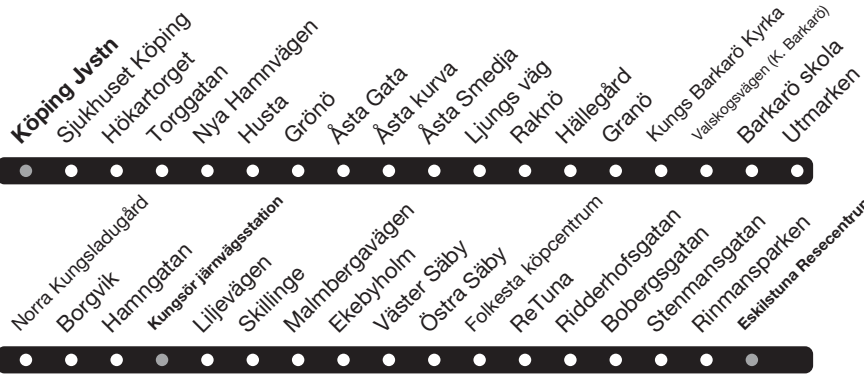

# Köping - Kungsör - Eskilstuna

Köping Jvstn  
Sjukhuset Köping  
Hökartorget  
Torggatan  
Nya Hamnvägen  
Husta  
Grönö  
Åsta Gata  
Åsta kurva  
Åsta Smedja  
Ljungs väg  
Raknö  
Hällegård  
Granö  
Kungs Barkarö Kyrka  
Vaskovägen (K. Barkarö)  
Barkarö skola  
Utmarken

Norra Kungsladugård  
Borgvik  
Hamngatan  
Kungsör järnvägsstation  
Liljevägen  
Skillinge  
Malmbergavägen  
Ekebyholm  
Väster Säby  
Östra Säby  
Folkesta köpcentrum  
ReTuuna  
Ridderhofsgatan  
Boberggsgatan  
Stenmansgatan  
Rimmansparken  
Eskilstuna Resecentrum

# Köping - Kungsör - Eskilstuna

# Eskilstuna - Kungsör - Köping