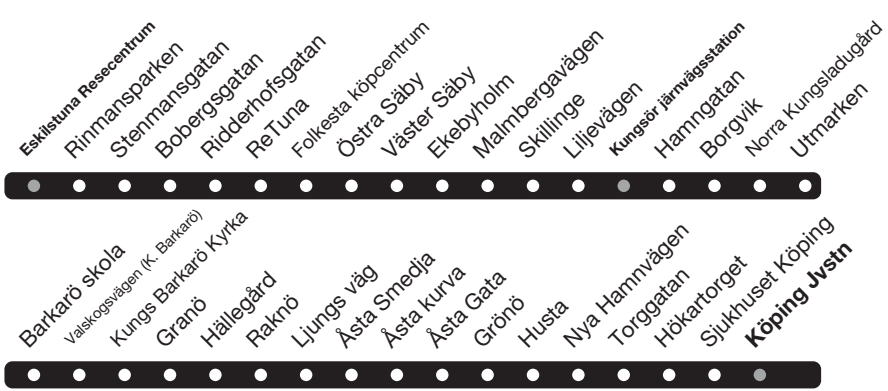

Eskilstuna - Kungsör - Köping

Lördag

Eskilstuna Resecentrum	Folkesta köpcentrum	Kungsör järnvägsstation	Hamngatan	Torggatan	Sjukhuset Köping	Köping Jvstn
	06.55B	xB	xB	xB	07.15B	
	07.35B	xB	xB	xB	07.55B	
	07.20C	xC	xC	xC	08.00C	
	08.35B	xB	xB	xB	08.55B	
	08.40C	xC	xC	xC	09.20C	
	09.35B	xB	xB	xB	09.55B	
	09.20C	xC	xC	xC	10.00C	
	10.35B	xB	xB	xB	10.55B	
	11.35B	xB	xB	xB	11.55B	
	11.05C	xC	xC	xC	11.45C	
	12.35B	xB	xB	xB	12.55B	
	12.35C	xC	xC	xC	13.15C	
	13.35B	xB	xB	xB	13.55B	
	13.45C	xC	xC	xC	14.25C	
	14.35B	xB	xB	xB	14.55B	
	15.35B	xB	xB	xB	15.55B	
	15.15C	xC	xC	xC	15.55C	
	16.35B	xB	xB	xB	16.55B	
	16.45C	xC	xC	xC	17.25C	
	17.35B	xB	xB	xB	17.55B	
	18.35B	xB	xB	xB	18.55B	
	18.15C	xC	xC	xC	18.55C	
	19.35B	xB	xB	xB	19.55B	
	19.45C	xC	xC	xC	20.25C	
	20.35B	xB	xB	xB	20.55B	
	22.30B	xB	xB	xB	22.50B	

Söndag och helgdag

Eskilstuna Resecentrum	Folkesta köpcentrum	Kungsör järnvägsstation	Hamngatan	Torggatan	Sjukhuset Köping	Köping Jvstn
	07.35B	xB	xB	xB	07.55B	
	07.20C	xC	xC	xC	08.00C	
	08.35B	xB	xB	xB	08.55B	
	08.40C	xC	xC	xC	09.20C	
	09.35B	xB	xB	xB	09.55B	
	09.20C	xC	xC	xC	10.00C	
	10.35B	xB	xB	xB	10.55B	
	11.35B	xB	xB	xB	11.55B	
	11.05C	xC	xC	xC	11.45C	
	12.35B	xB	xB	xB	12.55B	
	12.35C	xC	xC	xC	13.15C	
	13.35B	xB	xB	xB	13.55B	
	13.45C	xC	xC	xC	14.25C	
	14.35B	xB	xB	xB	14.55B	
	15.35B	xB	xB	xB	15.55B	
	15.15C	xC	xC	xC	15.55C	
	16.35B	xB	xB	xB	16.55B	
	16.45C	xC	xC	xC	17.25C	
	17.35B	xB	xB	xB	17.55B	
	18.35B	xB	xB	xB	18.55B	
	18.15C	xC	xC	xC	18.55C	
	19.35B	xB	xB	xB	19.55B	
	19.45C	xC	xC	xC	20.25C	

- x Bussen stannar vid hållplatsen men saknar fast avgångstid.
- B Mellan 17 mars och 30 mars 2025 körs inte turen på grund av broavstängning i Kungsör, för mer info kolla på vl.se
- C Turen körs mellan 17 mars och 30 mars 2025 på grund av broavstängning i Kungsör, för mer info kolla på vl.se