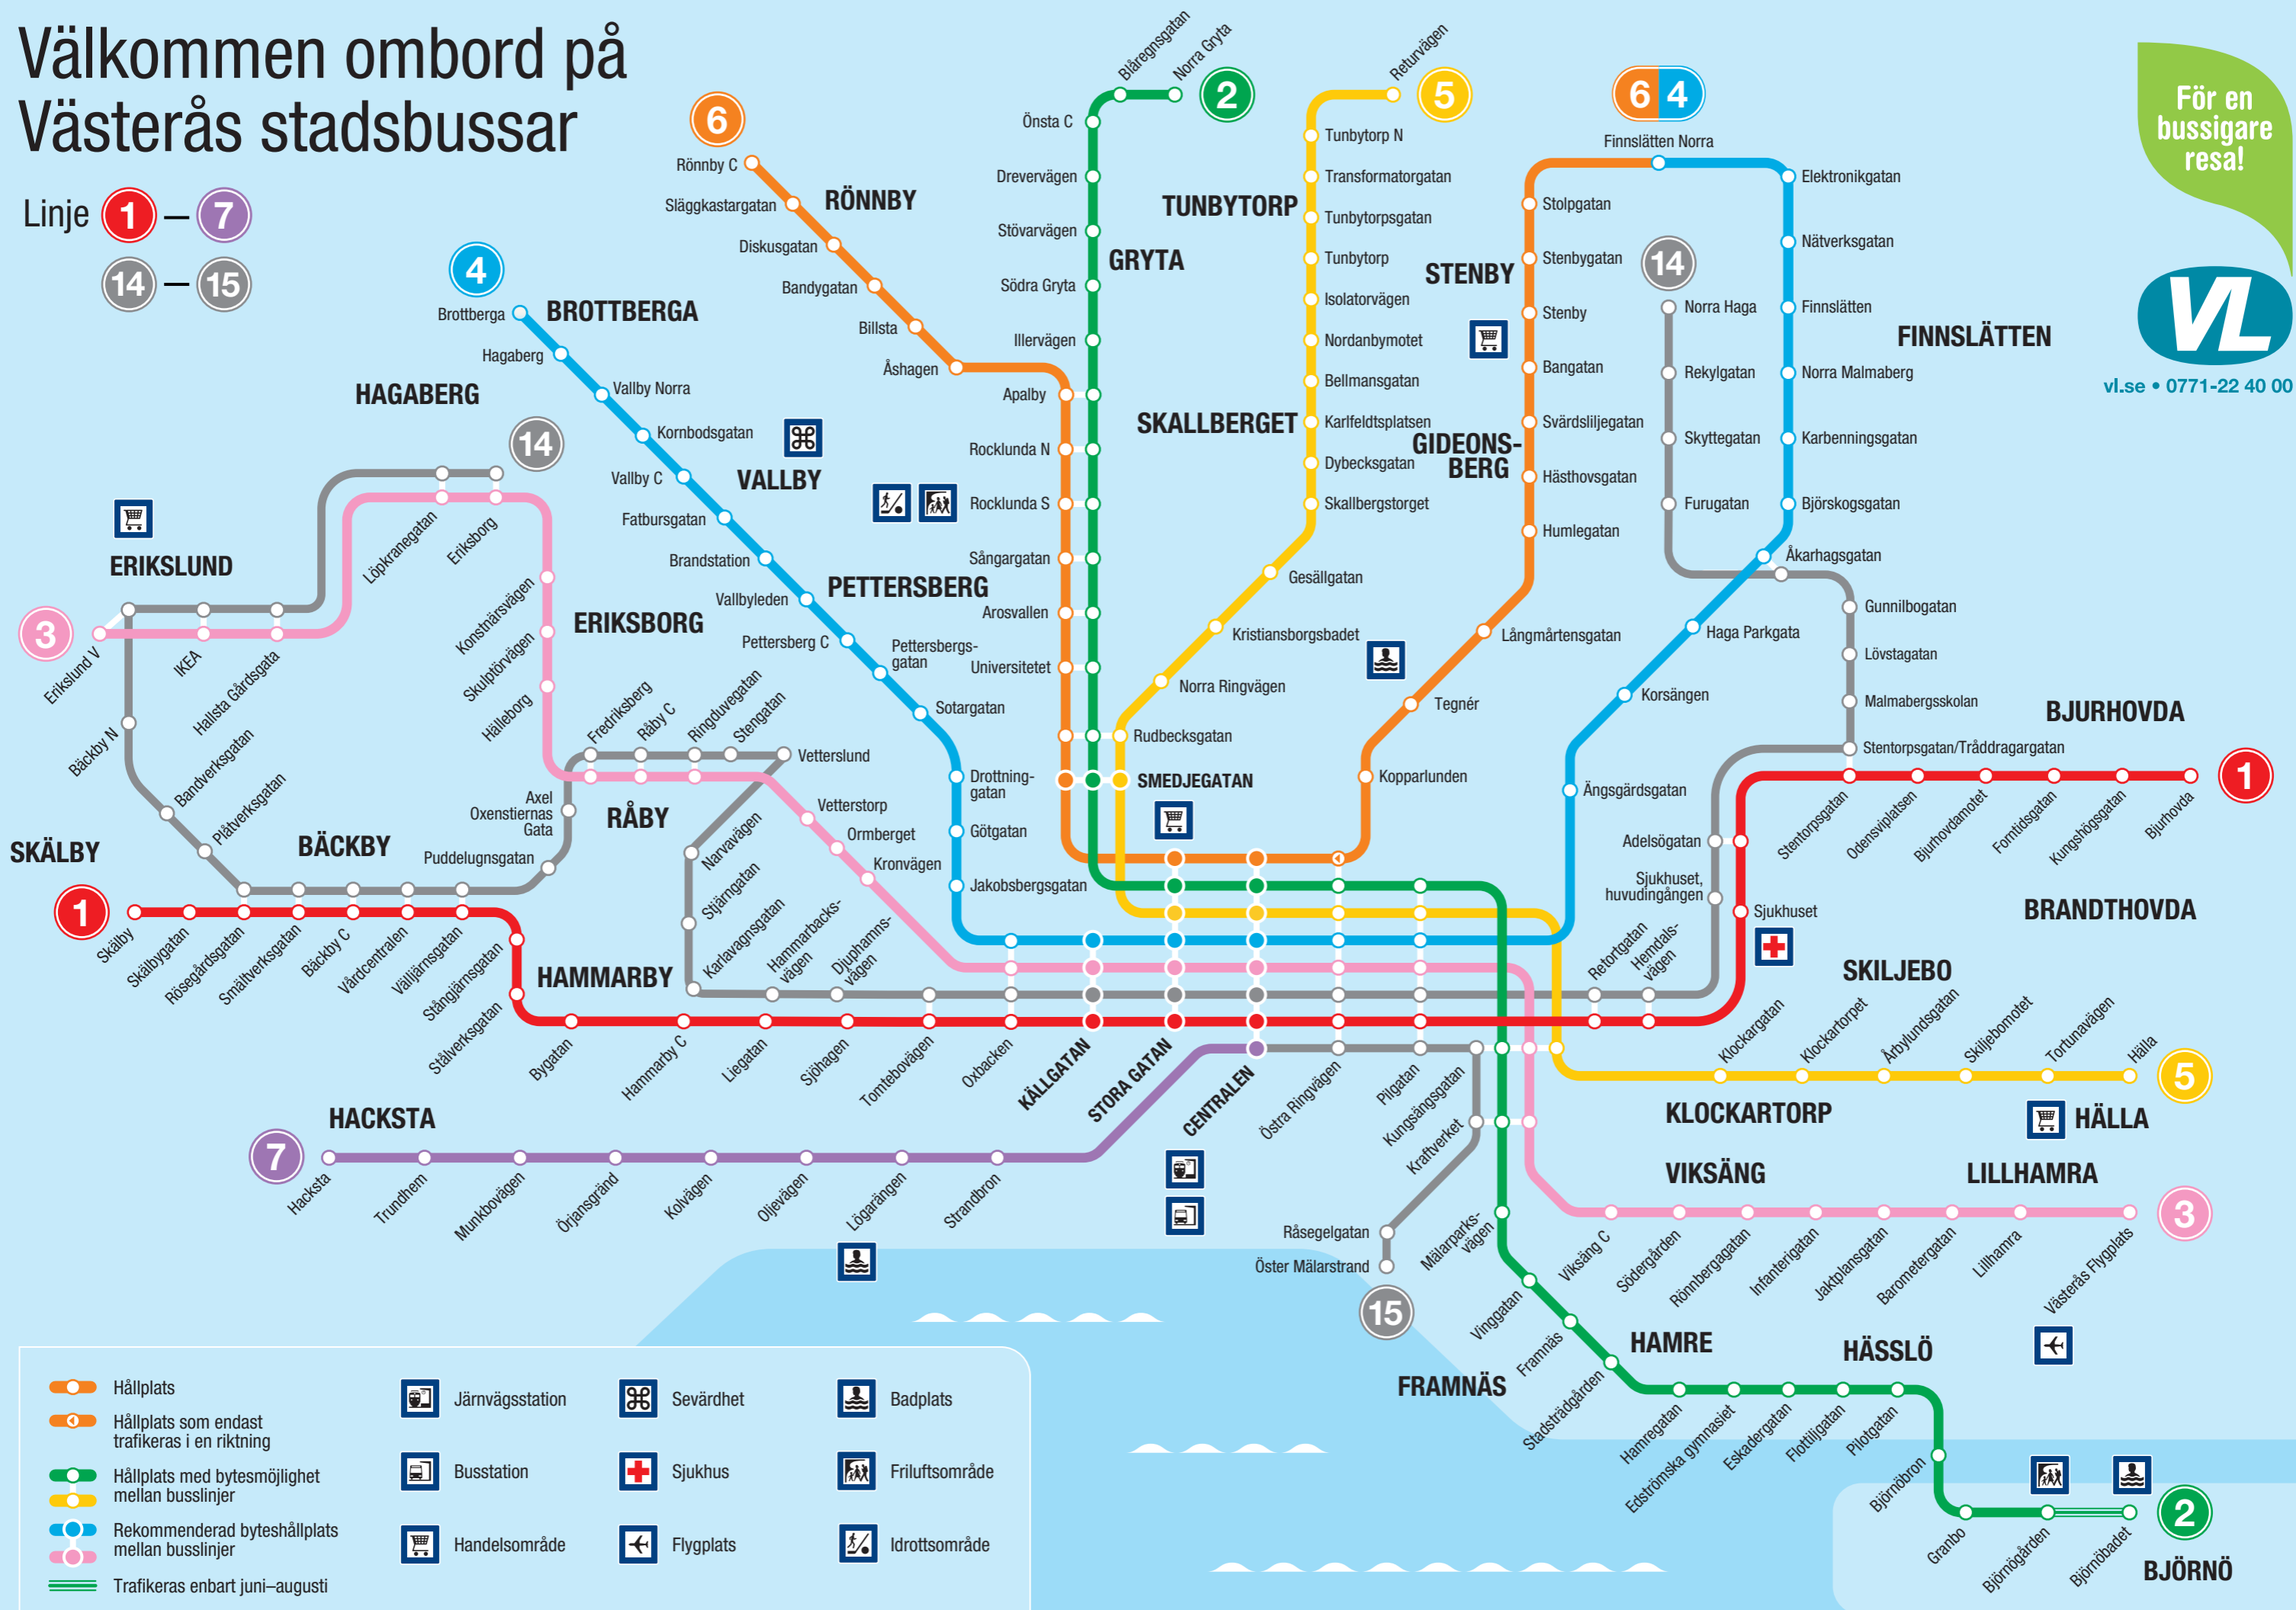

# Välkommen ombord på Västerås stadsbussar

Linje 1 – 7

14 – 15

För en bussigare resa!

vl.se • 0771-22 40 00

- |  |                 |           |                |
|--|-----------------|-----------|----------------|
| Hållplats                                      | Järnvägsstation | Sevärdhet | Badplats       |
| Hållplats som endast trafikeras i en riktning  | Busstation      | Sjukhus   | Friluftsområde |
| Hållplats med bytesmöjlighet mellan busslinjer | Handelsområde   | Flygplats | Idrottsområde  |
| Rekommenderad byteshållplats mellan busslinjer |                 |           |                |
| Trafikerats enbart juni–augusti                |                 |           |                |