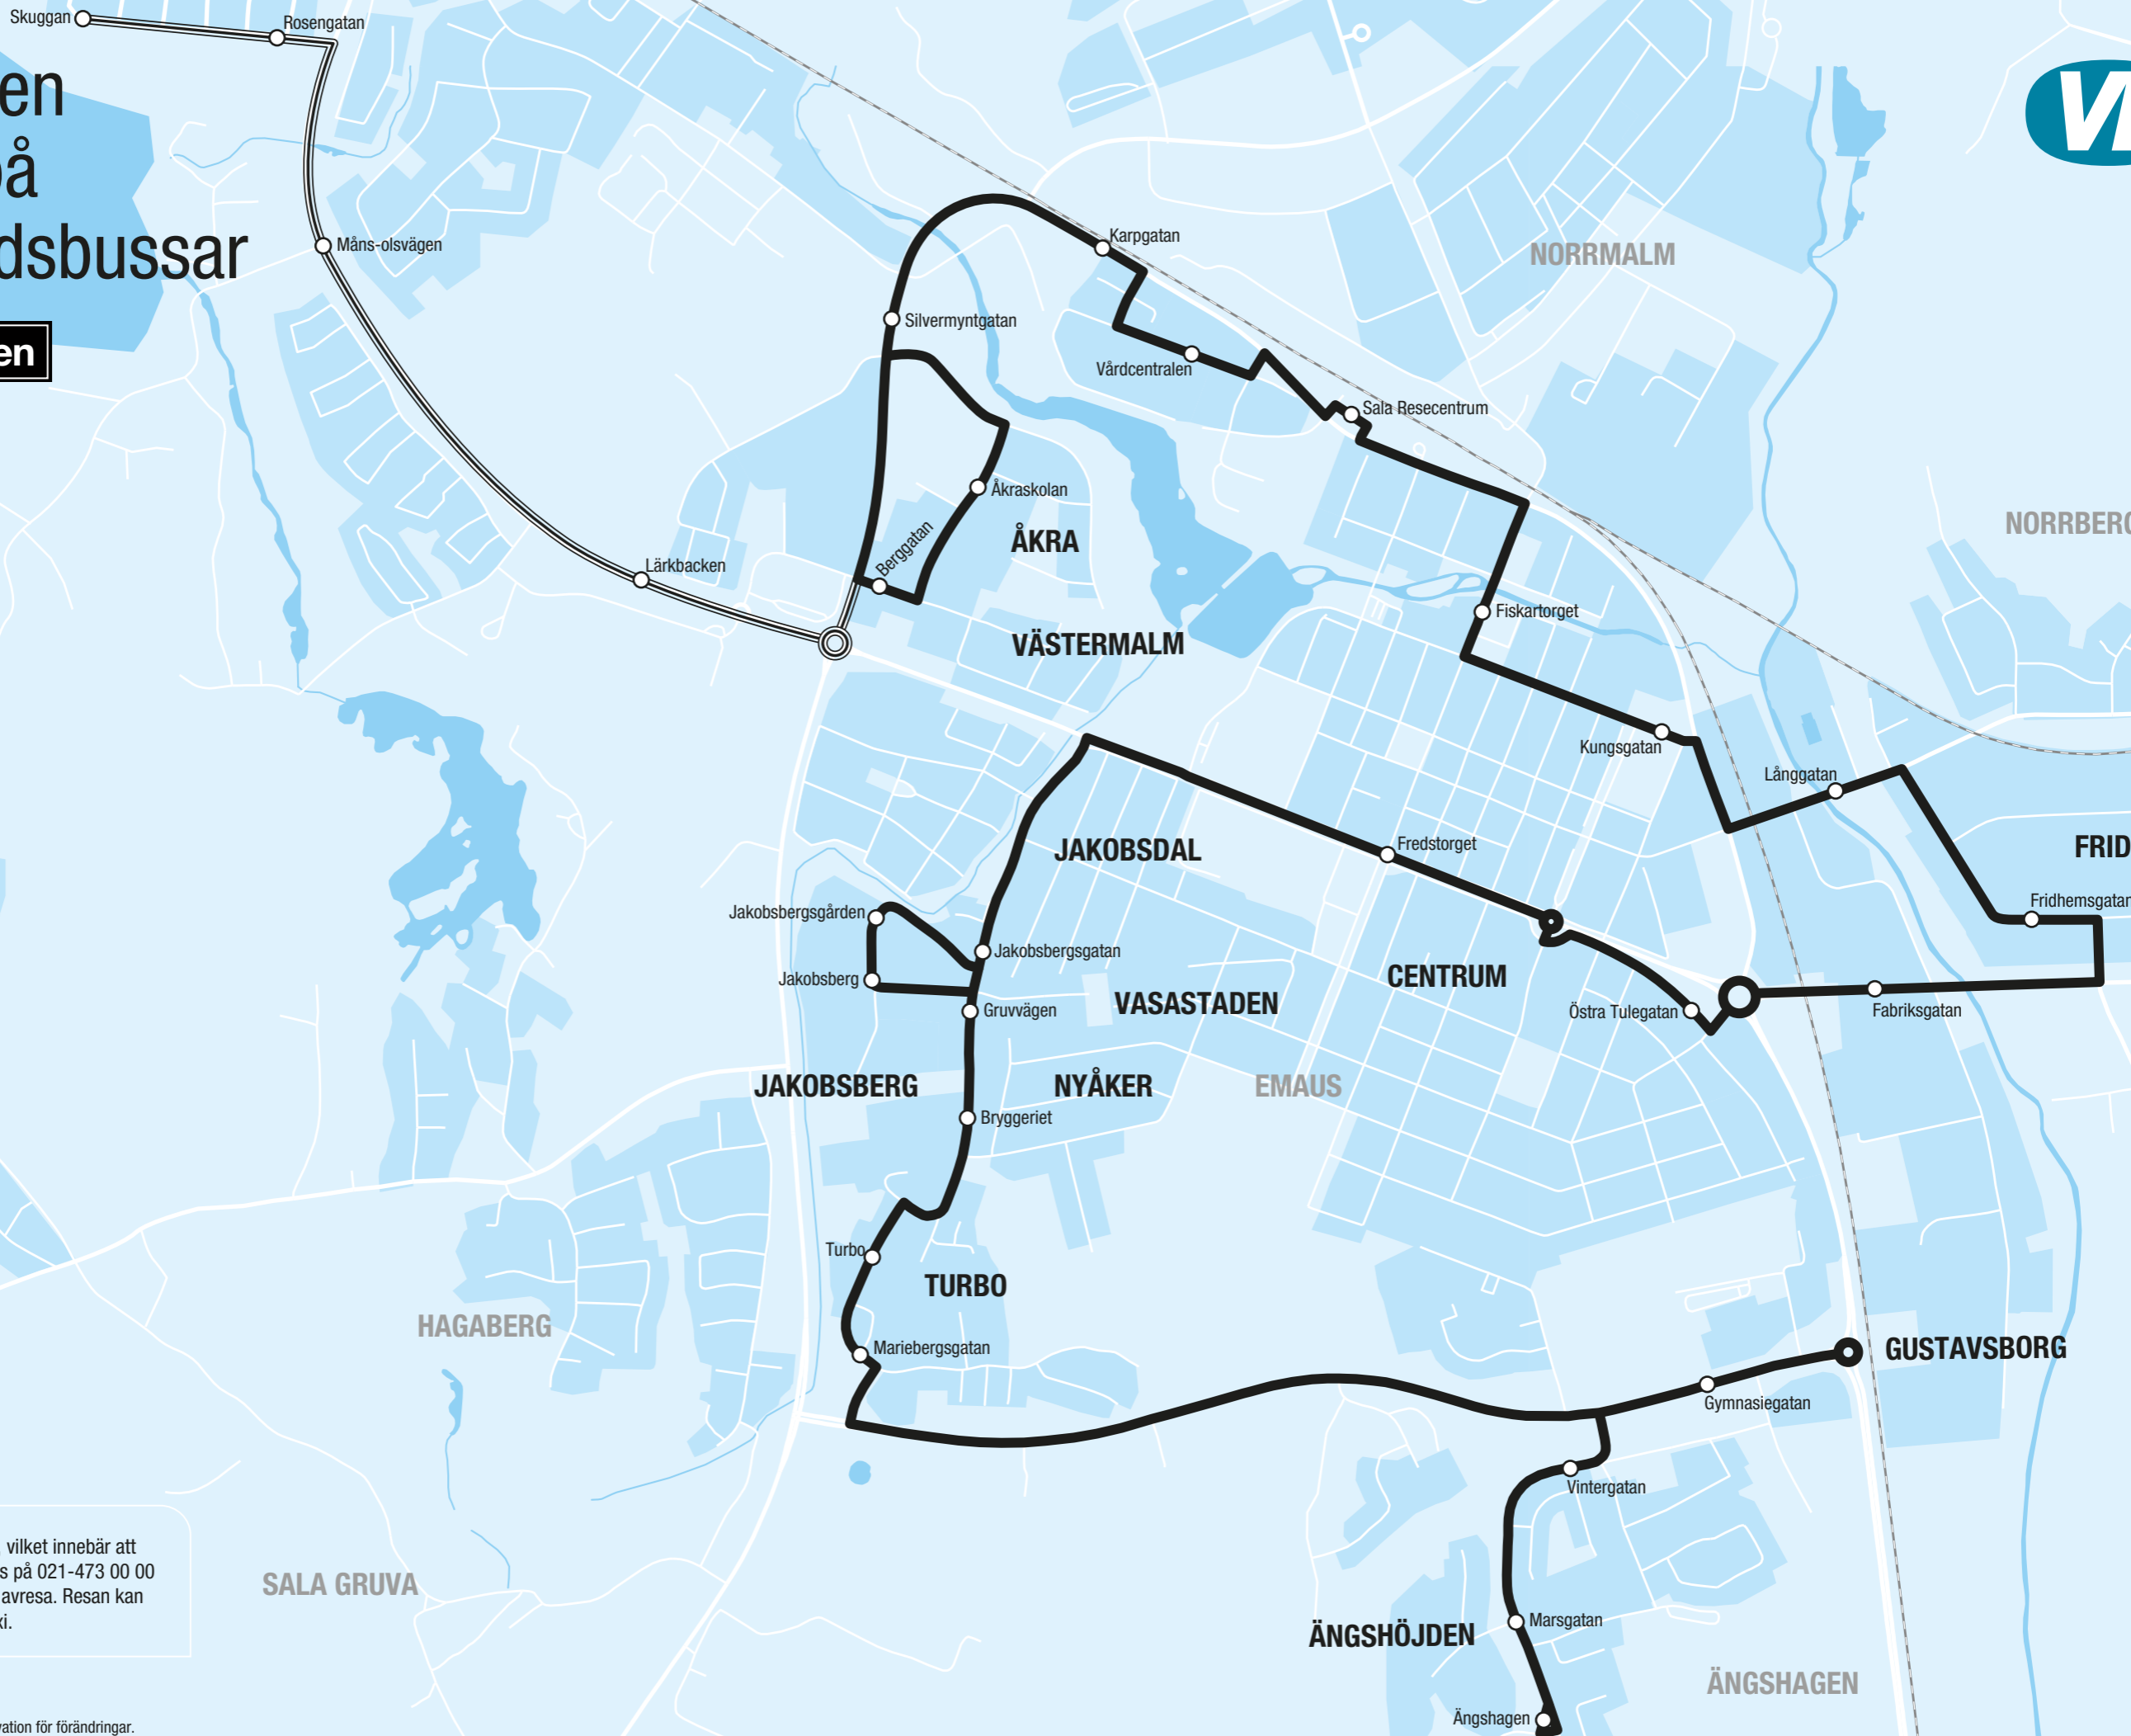

# Välkommen ombord på Salas stadsbussar

Linje **Silverlinjen**

≡ Trafikeras som "T-tur", vilket innebär att turen måste förbeställas på 021-473 00 00 senast 60 minuter före avresa. Resan kan komma att ske med taxi.