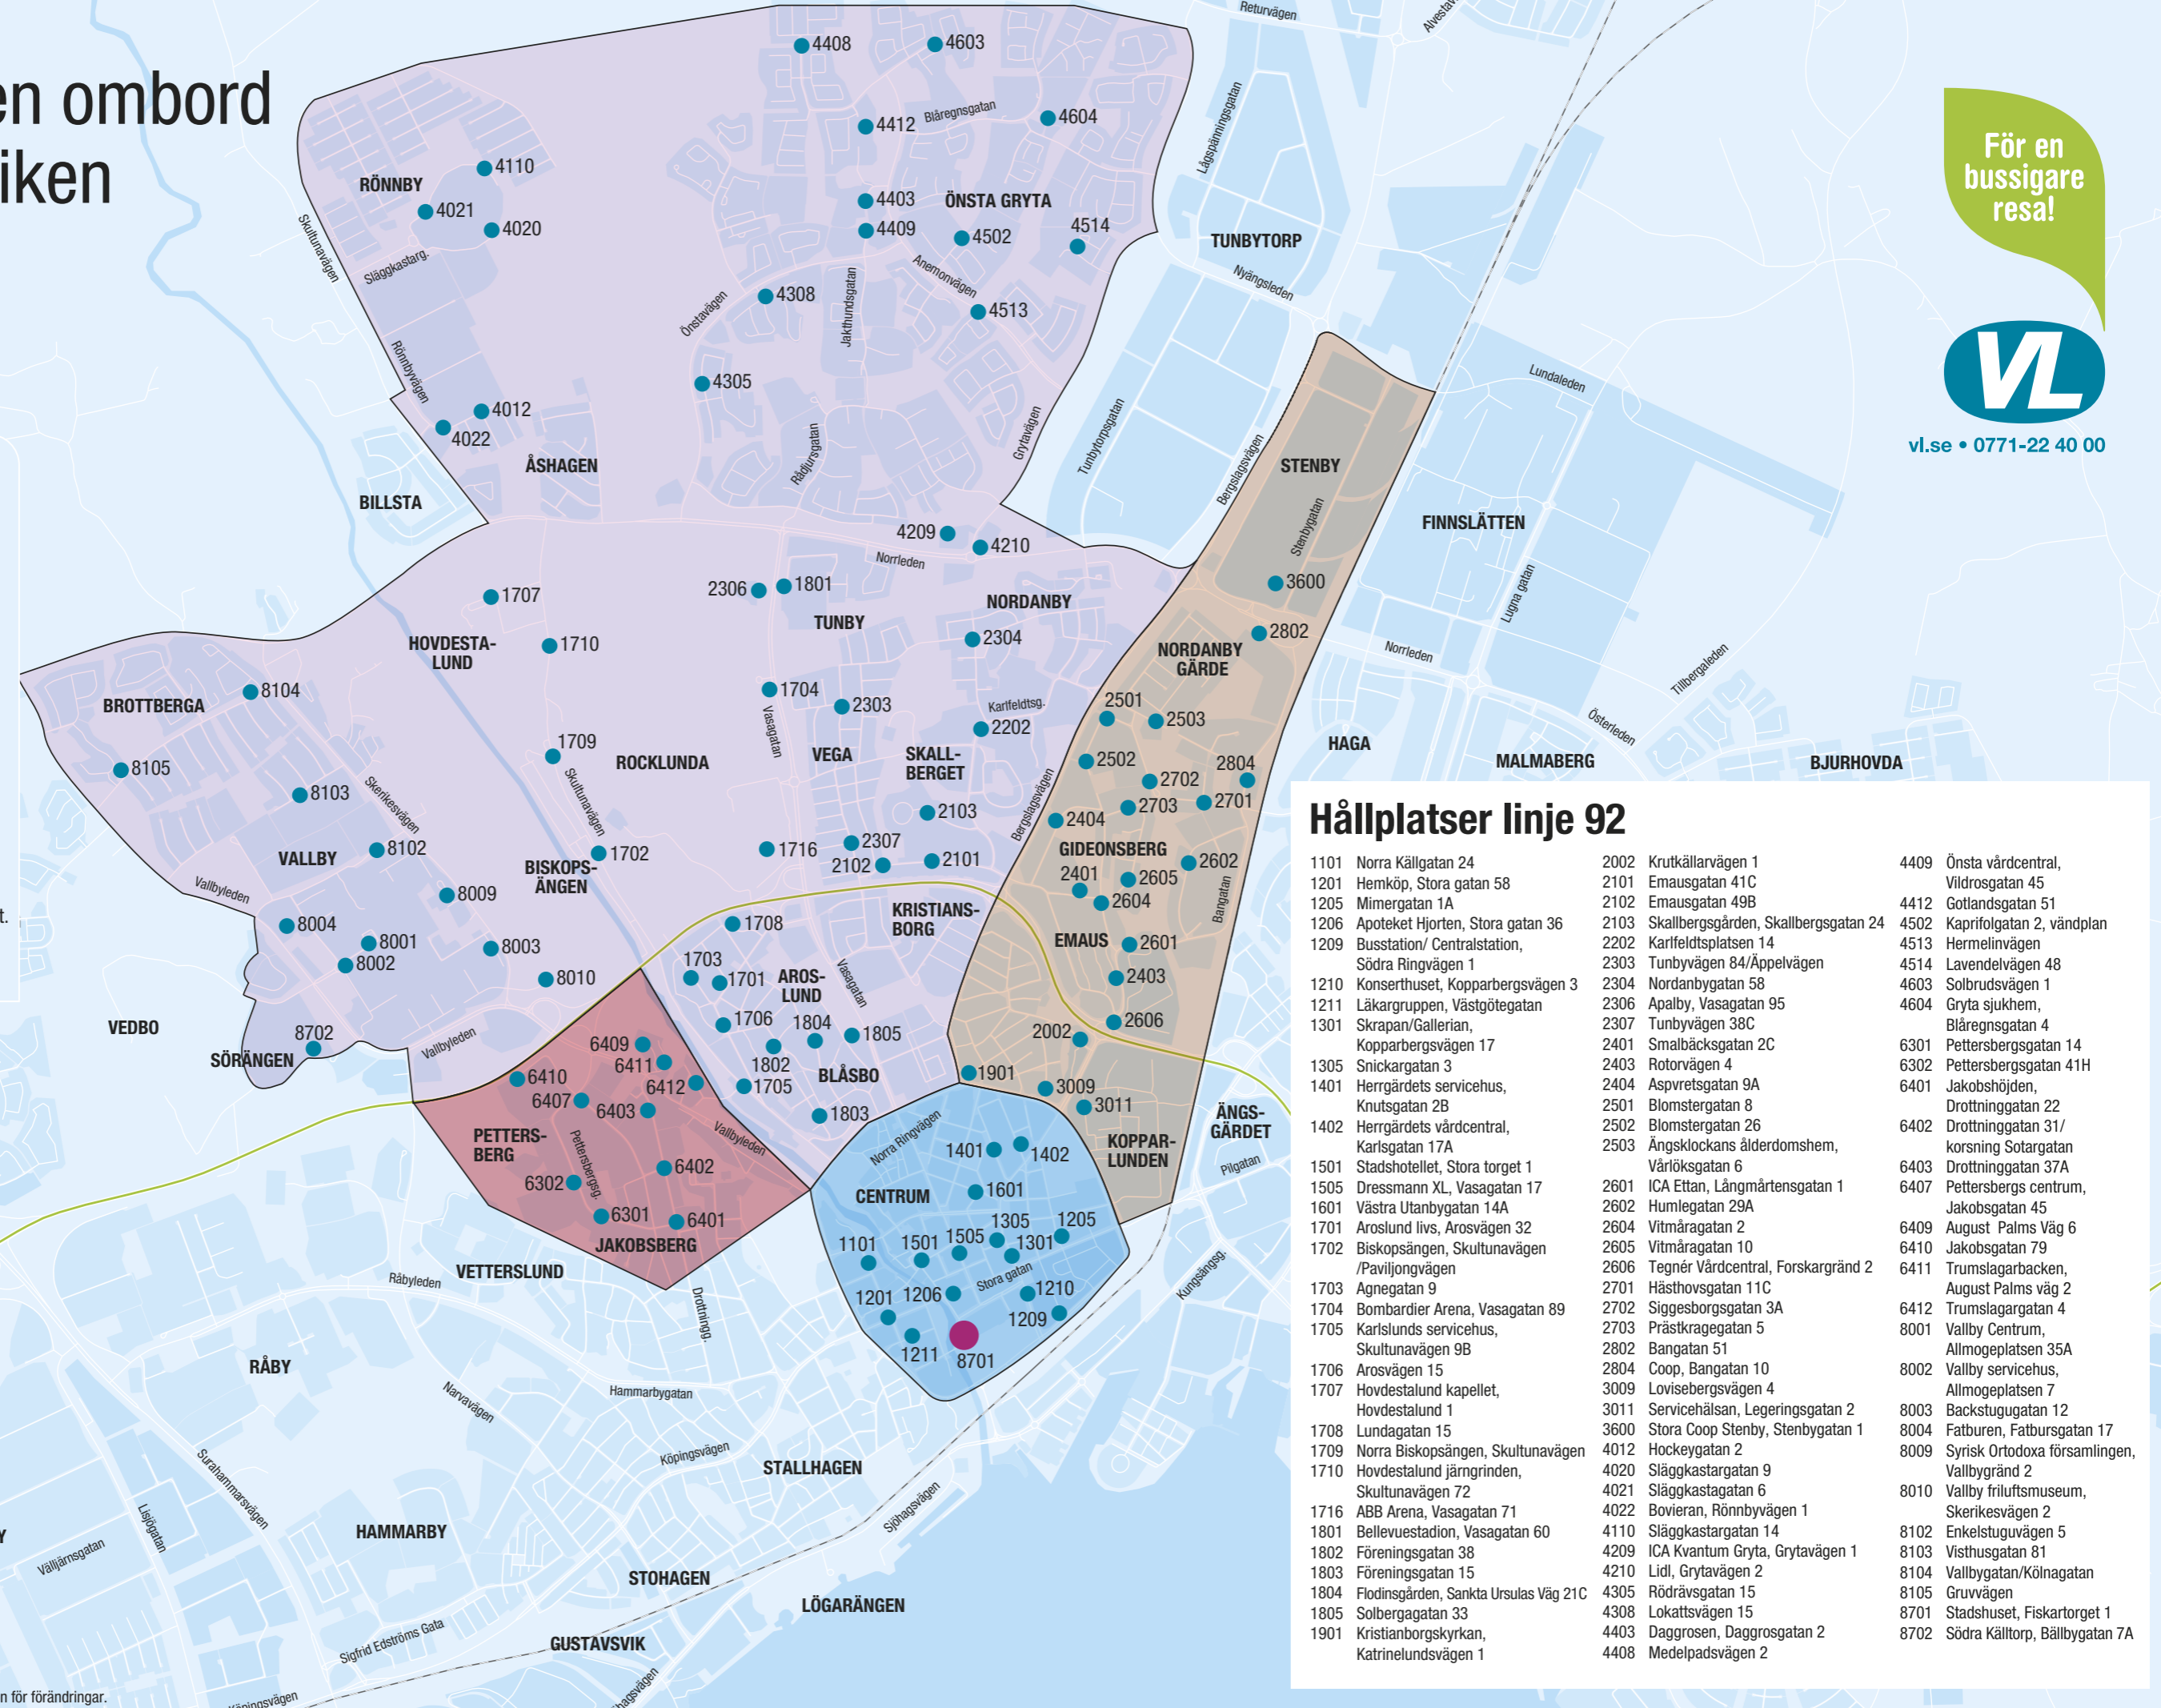

Välkommen ombord på flextrafiken i Västerås

Linje 92

- Linje 92, område norr
- Ingår i område väster, norr och öster. Från flexhållplatserna här kan du resa med linje 91, 92 eller 93.
- Ingår i område väster och norr. Från flexhållplatserna här kan du resa med linje 91 och 92.
- Ingår i område norr och öster. Från flexhållplatserna här kan du resa med linje 92 och 93.
- Flexhållplats
- Bytespunkt på Fiskartorget. Här kan du byta mellan linje 91, 92 och 93.

vl.se • 0771-22 40 00

Hållplatser linje 92