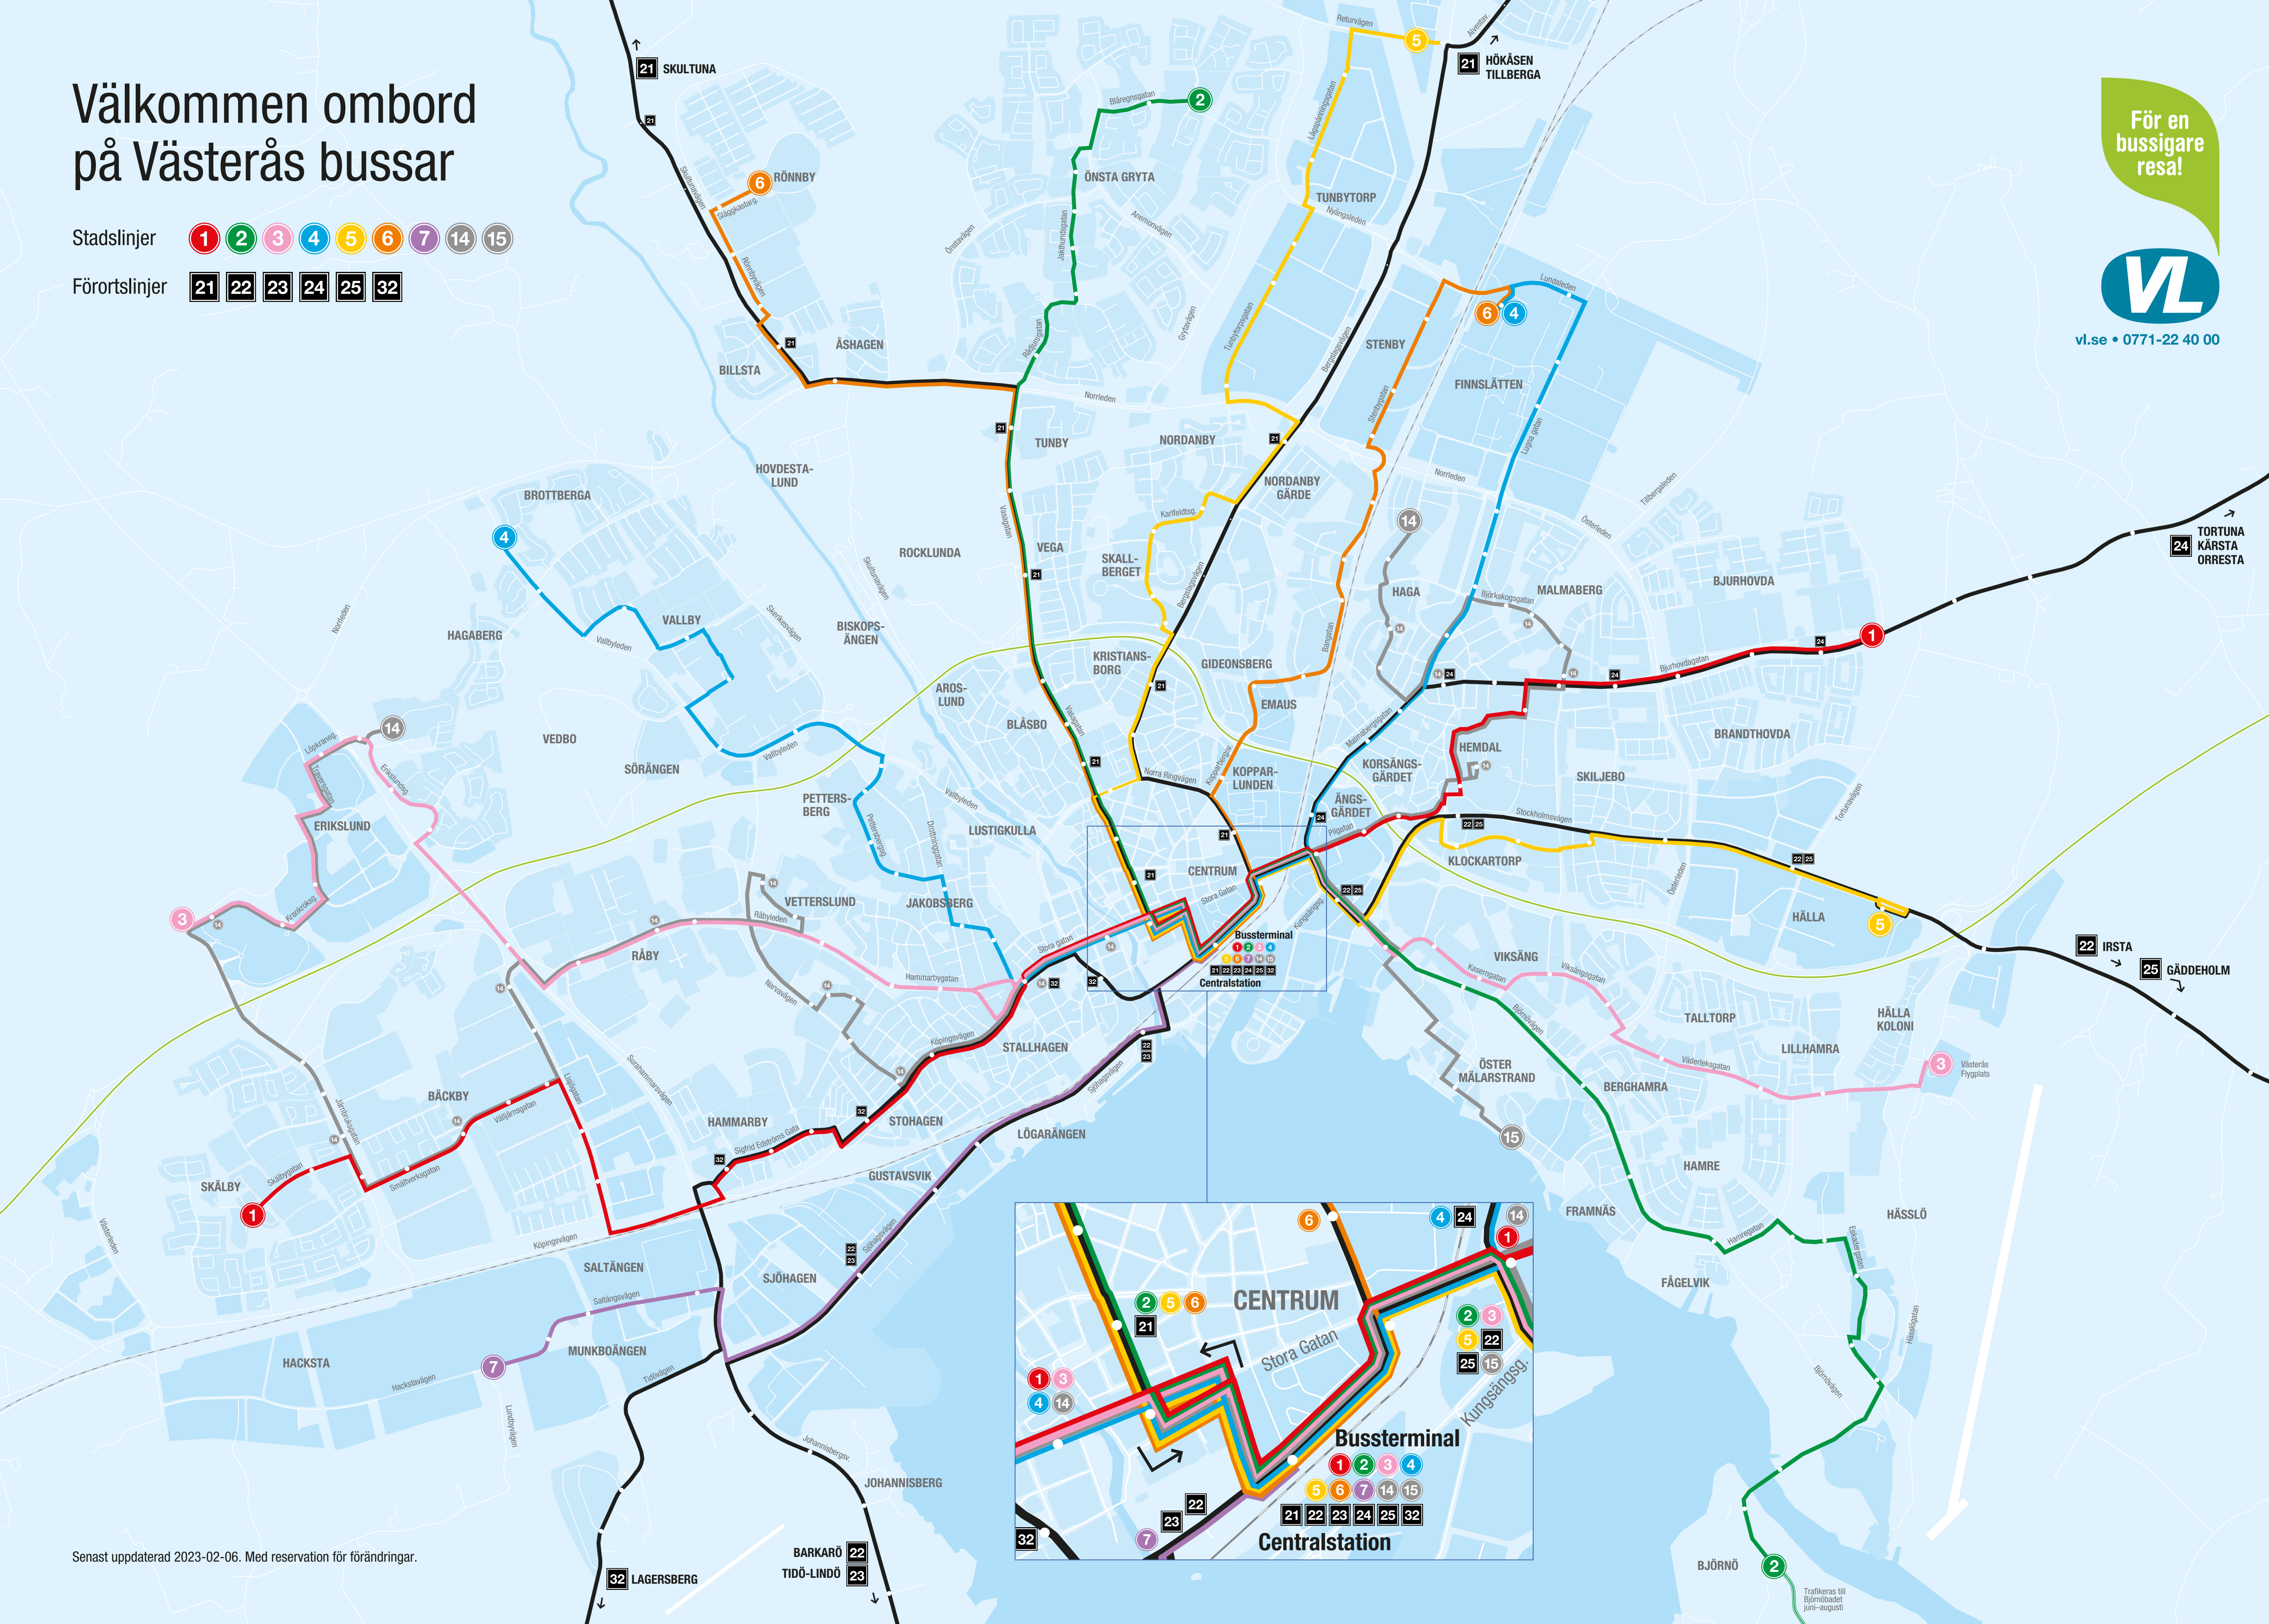

Välkommen ombord på Västerås bussar

- Stadslinjer **1 2 3 4 5 6 7 14 15**
- Förortslinjer **21 22 23 24 25 32**

För en bussigare resa!

vl.se • 0771-22 40 00

Trafikeras till Björnsådet juni-augusti