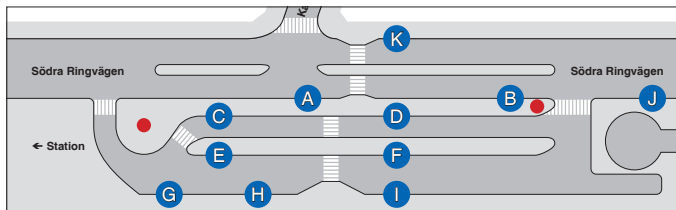

Karta över Västerås Bussterminal

A

- 7 Lasarettet - Odensvi - Bjurhovda
- 8 Centrum - Herrgårdet - Gideonsberg - Stenby
- 10 Framnäs - Hamre - Edströmska
- 11 N Malmaberg - Finnslätten
- 14 Norra Haga
- 15 Viksång - Talltorp - (Framnäs - Ö Mälarstrand)
- 98 Viksång - Klockartorpet - Lasarettet

B

- 6 Centrum - Lasarettet - Viksång - Ö Mälarstrand
- 9 Lasarettet - Skiljebo - Hälla
- 12 N Skiljebo - Bjurhovda
- 18 Stenby - Tunbytorp
- 19 Lasarettet

C

- 6 Råby - Erikslund - Eriksborg
- 9 Centrum - Aroslund - Norra Gryta
- 12 Centrum - Pettersberg - Vallby
- 17 Centrum - Rocklunda - Norra Gryta
- 19 Centrum - Rocklunda - Södra Gryta - Anemonvägen
- 98 Centrum - Rocklunda - Norra Gryta